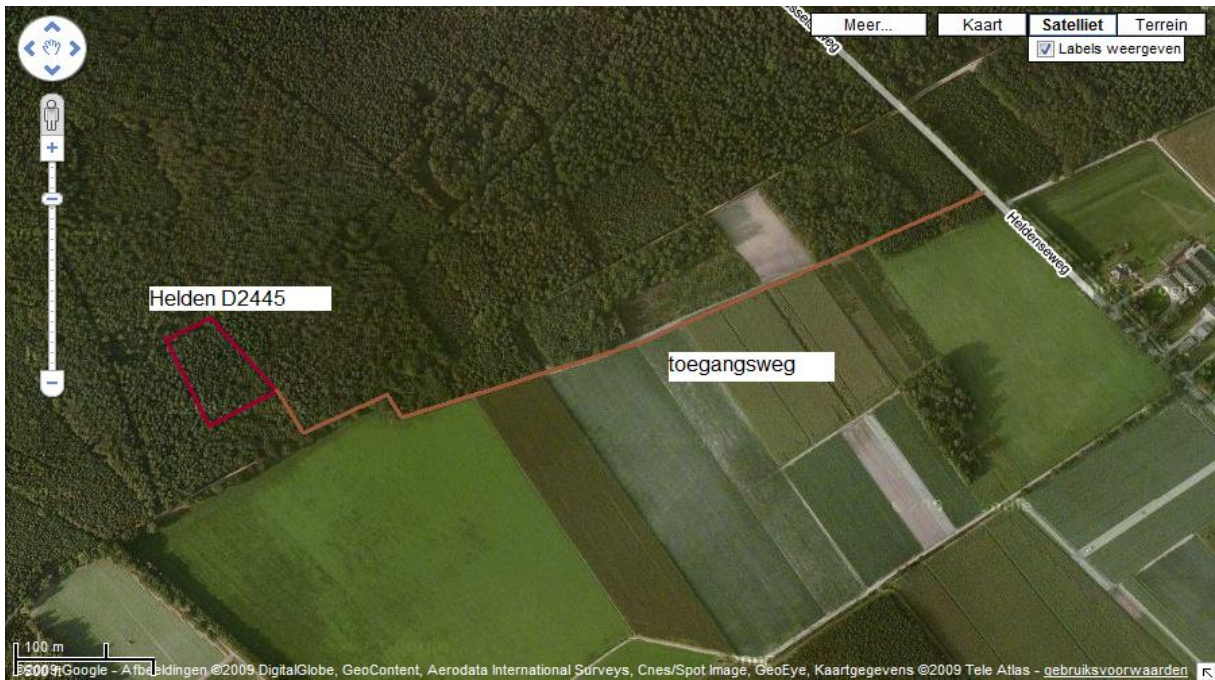

Helden (Midden-Limburg)

Overzichtkaart

Topografische Kaart

Luchtfoto

Kadastrale kaart

Het perceel heeft een oppervlakte van 7950 m². De afmetingen zijn grofweg 95 m x 85 m. De prijs is 1,50 euro per m², dus 11.900 euro kosten koper.