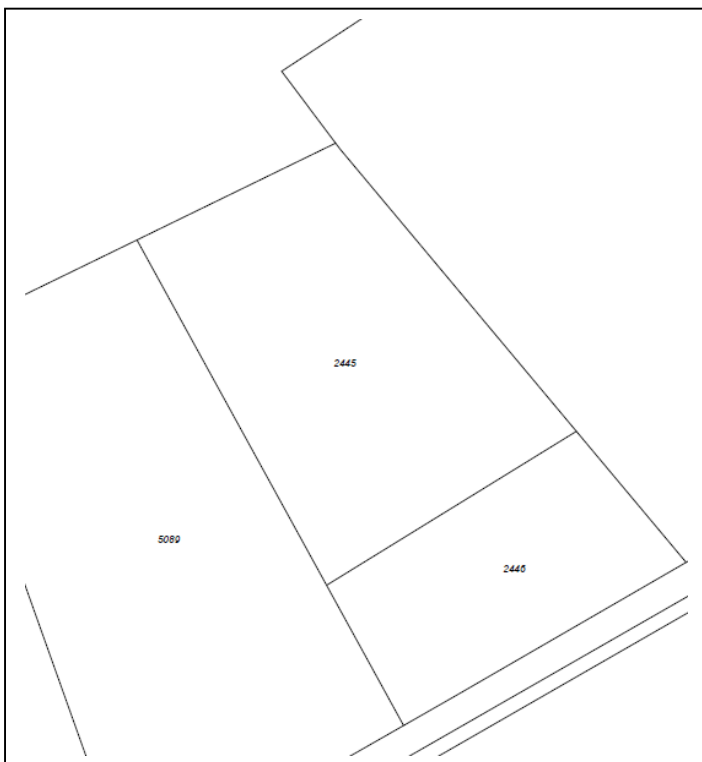

Helden (Midden-Limburg)

Overzichtkaart

Topografische Kaart

Luchtfoto

Kadastrale kaart

Het perceel heeft een oppervlakte van 7950 m². De afmetingen zijn grofweg 95 m x 85 m. De prijs is 1,50 euro per m², dus 11.900 euro kosten koper.